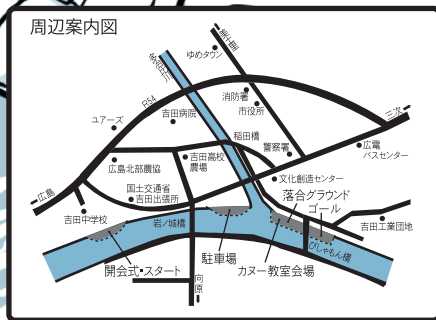

協賛

赤川左官工業
(有)安芸企画
安芸北森林組合
安芸自動車板金塗装
安芸高田アグリフーズ(株)
安芸高田市内郵便局
(有)安芸たかたツーリスト
安芸高田ライオンズクラブ
朝胡商店
井尻良荘司法書士事務所
(株)中セキ中国 吉田営業所
いなだ工房
A・Best
大田設備
(株)大前醤油本店
(有)大山鉄工所
(株)オカスポーツ
(株)オキタ石油
(有)オキタ設備
織田産業(株)

(株)神楽門前湯治村
カラーセンター吉田店
清瀬鮮魚店
木和面表具店
(有)国司衛生興業
(株)啓文社製作所
(協)甲田ショッピングセンター・パルパ
公田設備
コカ・コーラウェスト(株)
児玉向文堂
(有)ことざき
坂本重工(株)
(有)佐々木建築
三共リース(株)
サンパティオすみよし
サン・パラソル
(株)サンフレッチェ広島
三和シャッター工業(株) 広島工場
清水塗装店
下土居建設

社会福祉法人清風会
春布造園
ジョイフル 安芸高田店
新庄みそ(株) 吉田工場
杉野自動車板金塗装工場
すしぐるめあきんど
スターライト工業(株) 広島工場
すみよし吉田店
ゼネラルスチール(株)
(株)高田環境
(有)高田スズキ販売
(株)滝本工務店
(株)武田建設
竹村畳店
(株)タマシゲ・デンソー
大和重工(株)
(株)中国クボタ吉田営業所
(株)中電工 安芸高田営業所
デオデオ 安芸高田店
鉄板焼 焔

ドコモショップ 安芸高田店
ドリームベッド(株)
南条装備工業(株)
(有)仁井モーターズ
ニコニコタクシー
西川ゴム工業(株)
西本金物(株)
日本生命 広島支店
土師さくら亭
橋本鉄工(株)
ビットインエトワール
(有)日之丸衛生社
広島アルミニウム工業(株)
広島ガス高田販売(株)
(有)広島商事
広島総合警備保障(株) 三次支社
広島北部農業協同組合
広島マツダ三次店
ファクシス(株)
フコク生命 安芸高田営業所

(有)フジタ工業 吉田ミニコン
(株)フリーエム
(株)文華堂
ヘアースタジオK²
(株)HOME
(株)ホワイト舎
(株)マルシン
(株)ミツヤ
宮川興業(株) 吉田営業所
やまびこエンジニアリング(株)
(株)ユアーズ ユアーズ吉田店
(株)ユニサス
ゆめタウン吉田
養老乃滝 吉田店
(株)ヨコセロ 三次支店
吉田・芸北タクシー
リカーショップかわさき
理研産業(株) 三次営業所
(有)脇地石油店